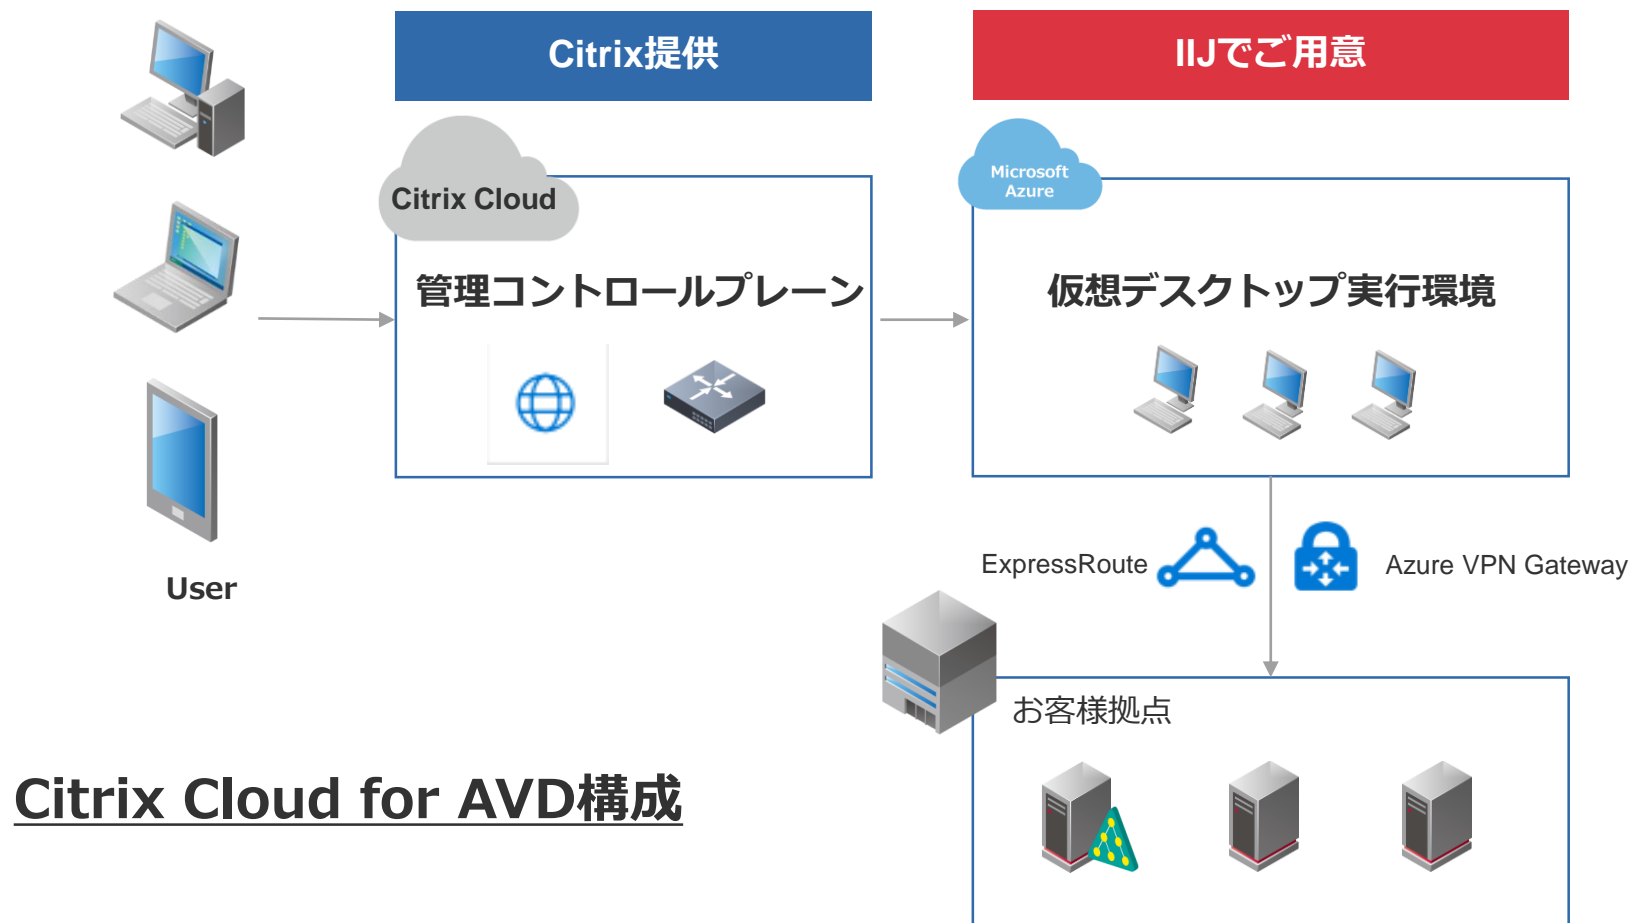

## Citrix Cloudによりユーザビリティや管理性が向上

管理コントロールプレーンについては、マイクロソフト提供のAVDコントロールプレーンではなく、Citrix Cloudを採用することも可能です。Citrix Cloudは柔軟な電源管理機能、ICA/HDXによる利用品質向上、閉域接続対応、Windows 10アップデート効率化など、様々なメリットを提供します。Citrix Cloudの活用により、お客様のユーザビリティや管理性が向上します。

### Citrix Cloud for AVD構成