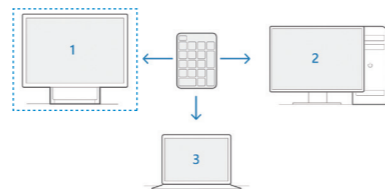

外部端子なしで
OK!

3 全キーのカスタマイズ^{※2}が可能

簡単な数値計算だけでなく、「コピー」や「貼り付け」、「元に戻す」などのコマンドを全キーに設定し、使いやすくカスタマイズすることが可能です。また、左上のキーで電卓アプリの起動・最小化が可能です。

【設定可能なコマンド例】

ブラウザーの戻るボタン 検索
ブラウザーの進むボタン 拡大
ウェブ/ホーム 縮小
コピー (Ctrl+C) 元に戻す (Ctrl+Z)
切り取り (Ctrl+X) やり直し (Ctrl+Y)
貼り付け (Ctrl+V) など

電卓アプリの
起動・最小化のキー

※上記は一例となります。

※1:クイックペアリングは最新の Windows 10 で利用可能です。Windows 10 に最新のアップデートをインストールする方法については、aka.ms/updatewindows をご覧ください。※2:マウス キーボード センター ソフトウェアがインストールされている必要があります。ダウンロードには、Microsoft Windows 10/8.1 を搭載し、150 MB のハードディスク空き容量を持つ PC が必要です。microsoft.com/accessories/downloads でソフトウェアダウンロードに関するライセンス条件に同意していただく必要があります。インターネットが必要です。関連する変更が適用される場合があります。Windows 10 S モードまたは Mac OS X 搭載デバイスではご利用いただけません。

ワンクリックで、デバイスの切り替えが可能!

デバイスの切り替え方法

裏側に「ライト」「ペアリングボタン」「電源」があります。ライトはアクティブなデバイスを示し、ペアリングボタンを押して簡単に別のデバイスに切り替えることが可能です。

コンパクトなボディと
新しいキー配列で快適な作業を

NEW

Designer Compact keyboard

デザイナー コンパクト キーボード

入力モード切替ミス削減、新しいレイアウトを採用。初めての Windows PC でも、直感的に入力モードを設定してミスなくタイピングができます。また、便利なショートカットキー搭載で素早い作業を行うことが可能です。薄型ながらも快適なタイピングを実現し、自宅でも外出先でもワイヤレスで持ち運びに便利です。