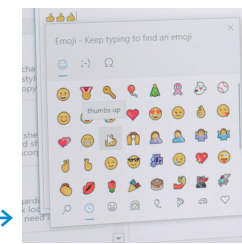

ワンクリックで、デバイスの切り替えが可能!

デバイスの切り替え方法

裏側に「ライト」「ペアリングボタン」「電源」があります。ライトはアクティブなデバイスを示し、ペアリングボタンを押して簡単に別のデバイスに切り替えることが可能です。

コンパクトなボディと
新しいキー配列で快適な作業を

NEW

Designer Compact keyboard

デザイナー コンパクト キーボード

入力モード切替ミス削減、新しいレイアウトを採用。初めての Windows PC でも、直感的に入力モードを設定してミスなくタイピングができます。また、便利なショートカットキー搭載で素早い作業を行うことが可能です。薄型ながらも快適なタイピングを実現し、自宅でも外出先でもワイヤレスで持ち運びに便利です。

Bluetooth

● マットブラック ● グレイシア

※画像はイメージです。こちらの商品は日本語 (JIS) 配列になります。

Designer Compact keyboard の特徴

1 新レイアウト採用

これまでの[半角/全角漢字]キーを残しながら、確実に入力モードを設定できる[A]キー (ImeOff)、[あ]キー (ImeOn) をスペースキーの左右に新たに搭載した、新しいレイアウトとなります。手を自然な位置に保ちながら入力モード切替ができ、より快適で素早いタイピングが可能になります。

新たに搭載した[A]キー (ImeOff)、
[あ]キー (ImeOn) (スペースキー左右横)

2 スリムでコンパクトなデザイン

快適にタイピングができる緩やかな傾斜のデザインで、薄さ約 9.05 mm と薄型でコンパクト。さらに重さ約 288 g と軽量のため持ち運びにも便利です。ワイヤレス接続のためコードが増えがちなパソコン周辺をすっきりとさせます。バッテリー寿命は最大 3 年のため、安心して使うことができます。

3 便利なショートカットキー搭載

画面切り取りキー搭載 (写真上段左端) で資料の保存や整理に役立ち、共有にも便利です。さらに、ナンバーパッドと合わせれば細かい計算や議論をしながらの検算も効率的に行うことが可能です。また、絵文字キー (写真下段) を押せば、ソーシャルメディアなどのやり取りもスムーズにできます。

キーボード上部に搭載されたショートカットキー

絵文字キー (ハート形) クリック

4 最大 3 台のデバイスと接続可能