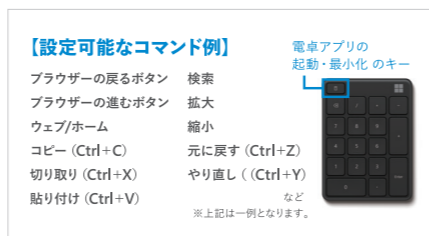

Bluetooth
● マットブラック ● グレイシア

Number Pad の特徴

1 スタイリッシュなデザイン

薄さ約 9.1 mm、重さ約 78 gと場所をとらないサイズ感のため、カバンにすっぽりと収まり持ち運びやすく、必要な時だけ使用することができます。また、緩やかな傾斜で快適なタイピングが可能です。

左右どちらでも
使用可能!

2 最大 3 台に接続可能

Bluetooth 5.0 でクイックペアリング^{※1}に対応し、最大 3 台のデバイスに接続可能です。また、ワイヤレス接続のため、USB 端子を他のデバイスで使用でき、自宅やオフィスのデバイスと再接続の手間もなく使用することが可能です。

外部端子なしで
OK!

3 全キーのカスタマイズ^{※2}が可能

簡単な数値計算だけでなく、「コピー」や「貼り付け」、「元に戻す」などのコマンドを全キーに設定し、使いやすくカスタマイズすることが可能です。また、左上のキーで電卓アプリの起動・最小化が可能です。

【設定可能なコマンド例】

ブラウザーの戻るボタン 検索
ブラウザーの進むボタン 拡大
ウェブ/ホーム 縮小
コピー (Ctrl+C) 元に戻す (Ctrl+Z)
切り取り (Ctrl+X) やり直し (Ctrl+Y)
貼り付け (Ctrl+V) など

電卓アプリの
起動・最小化のキー

※上記は一例となります。

※1:クイックペアリングは最新の Windows 10 で利用可能です。Windows 10 に最新のアップデートをインストールする方法については、aka.ms/updatewindows をご覧ください。※2:マウス キーボード センター ソフトウェアがインストールされている必要があります。ダウンロードには、Microsoft Windows 10/8.1 を搭載し、150 MB のハードディスク空き容量を持つ PC が必要です。microsoft.com/accessories/downloads でソフトウェアダウンロードに関するライセンス条件に同意していただく必要があります。インターネットが必要です。関連する変更が適用される場合があります。Windows 10 S モードまたは Mac OS X 搭載デバイスではご利用いただけません。