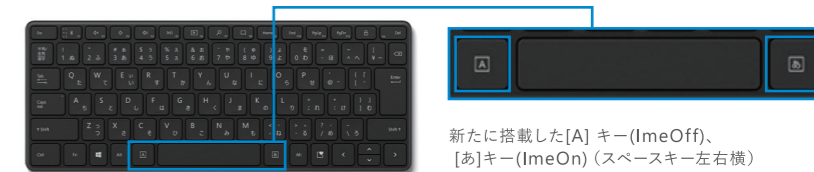

ワンクリックで、デバイスの切り替えが可能!

デバイスの切り替え方法

裏側に「ライト」「ペアリングボタン」「電源」があります。ライトはアクティブなデバイスを示し、ペアリングボタンを押して簡単に別のデバイスに切り替えることが可能です。

コンパクトなボディと
新しいキー配列で快適な作業を

NEW

Designer Compact keyboard

デザイナー コンパクト キーボード

入力モード切替ミス削減、新しいレイアウトを採用。初めての Windows PC でも、直感的に入力モードを設定してミスなくタイピングができます。また、便利なショートカットキー搭載で素早い作業を行うことが可能です。薄型ながらも快適なタイピングを実現し、自宅でも外出先でもワイヤレスで持ち運びに便利です。

Bluetooth

● マットブラック ● グレイシア

※画像はイメージです。こちらの商品は日本語 (JIS) 配列になります。

Designer Compact keyboard の特徴

1 新レイアウト採用

これまでの[半角/全角漢字]キーを残しながら、確実に入力モードを設定できる[A]キー (ImeOff)、[あ]キー (ImeOn) をスペースキーの左右に新たに搭載した、新しいレイアウトとなります。手を自然な位置に保ちながら入力モード切替ができ、より快適で素早いタイピングが可能になります。

新たに搭載した[A]キー (ImeOff)、
[あ]キー (ImeOn) (スペースキー左右横)

2 スリムでコンパクトなデザイン

快適にタイピングができる緩やかな傾斜のデザインで、薄さ約 9.05 mm と薄型でコンパクト。さらに重さ約 288 g と軽量のため持ち運びにも便利です。ワイヤレス接続のためコードが増えがちなパソコン周辺をすっきりとさせます。バッテリー寿命は最大 3 年のため、安心して使うことができます。