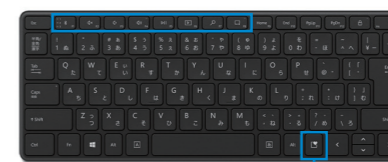

Bluetooth

● マットブラック ● グレイシア

※画像はイメージです。こちらの商品は日本語 (JIS) 配列になります。

Designer Compact keyboard の特徴

1 新レイアウト採用

これまでの[半角/全角漢字]キーを残しながら、確実に入力モードを設定できる[A]キー (ImeOff)、[あ]キー (ImeOn) をスペースキーの左右に新たに搭載した、新しいレイアウトとなります。手を自然な位置に保ちながら入力モード切替ができ、より快適で素早いタイピングが可能になります。

新たに搭載した[A]キー (ImeOff)、
[あ]キー (ImeOn) (スペースキー左右横)

2 スリムでコンパクトなデザイン

快適にタイピングができる緩やかな傾斜のデザインで、薄さ約 9.05 mm と薄型でコンパクト。さらに重さ約 288 g と軽量のため持ち運びにも便利です。ワイヤレス接続のためコードが増えがちなパソコン周辺をすっきりとさせます。バッテリー寿命は最大 3 年のため、安心して使うことができます。

3 便利なショートカットキー搭載

画面切り取りキー搭載 (写真上段左端) で資料の保存や整理に役立ち、共有にも便利です。さらに、ナンバーパッドと合わせれば細かい計算や議論をしながらの検算も効率的に行うことが可能です。また、絵文字キー (写真下段) を押せば、ソーシャルメディアなどのやり取りもスムーズにできます。

キーボード上部に搭載されたショートカットキー

絵文字キー (ハート形) クリック

4 最大 3 台のデバイスと接続可能