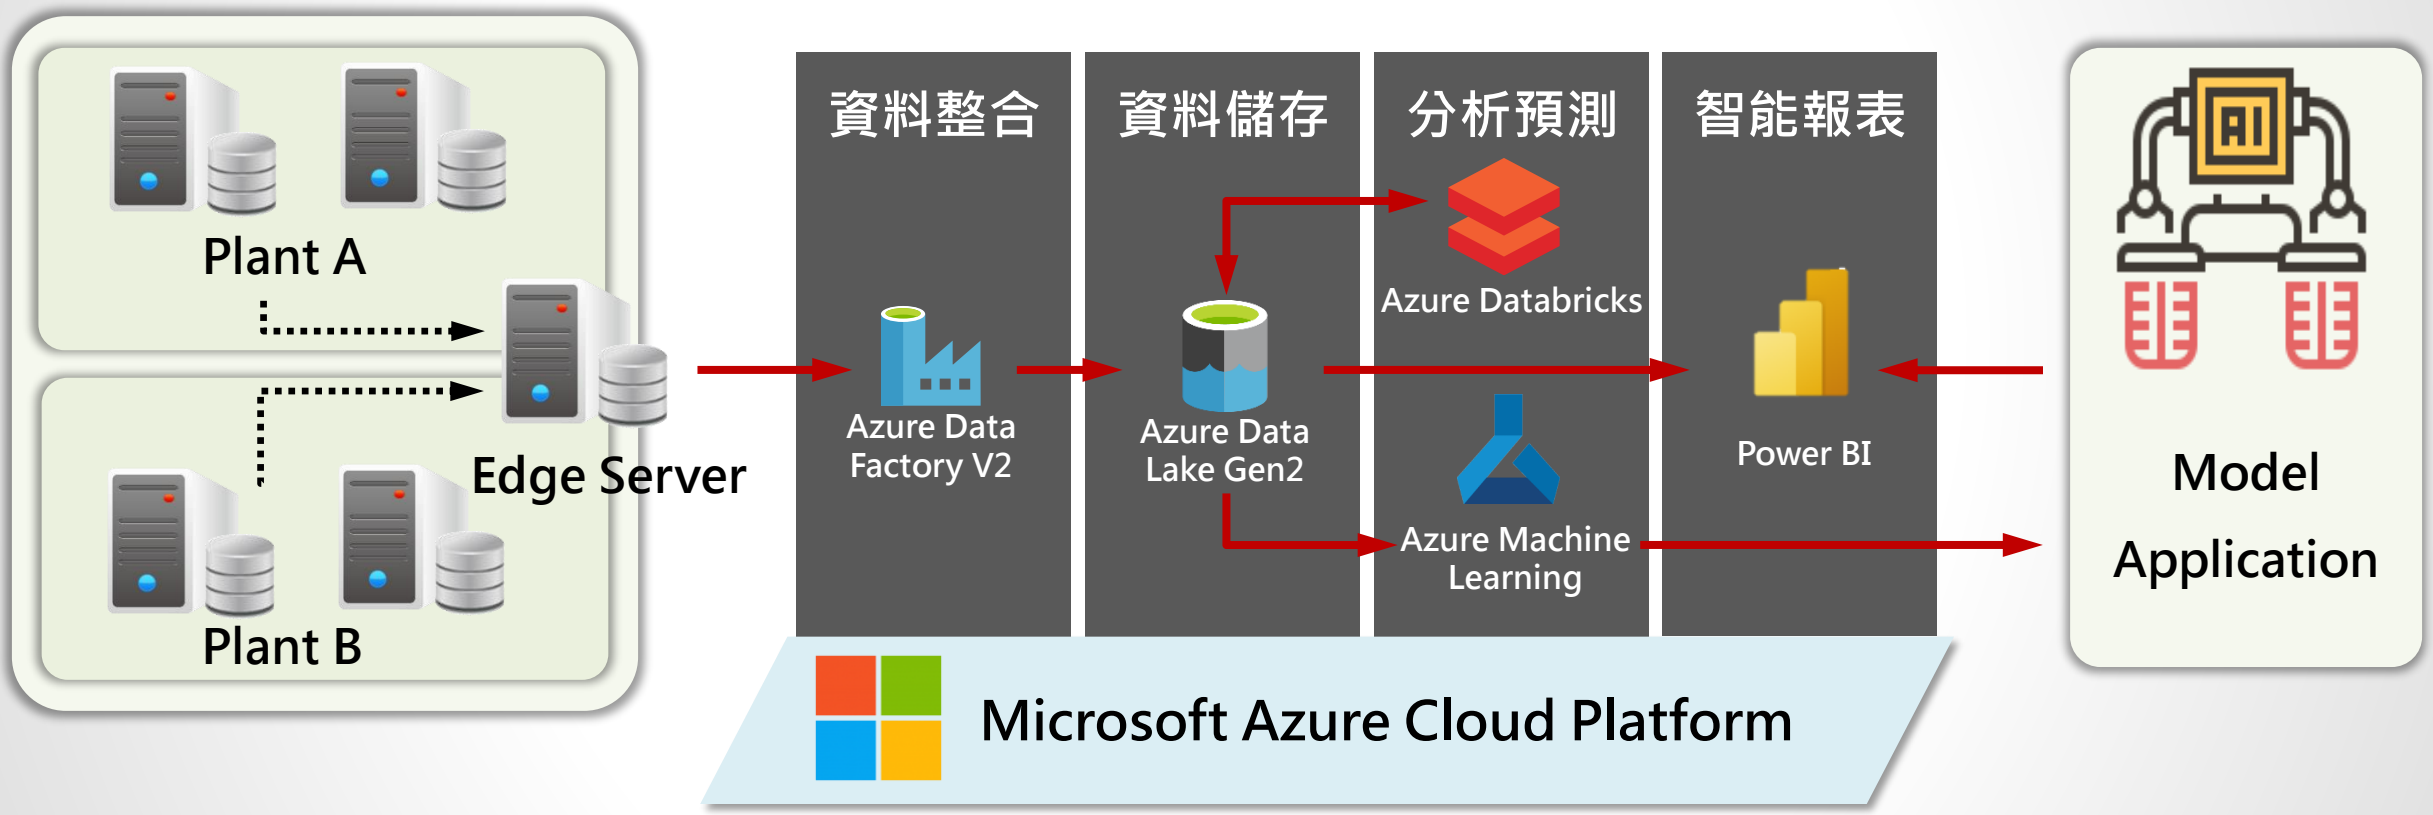

Tool

Talent

Case Sharing: MI on Azure

System Structure of MI on Azure

Applications of Azure Data Platform

Azure
Data Factory

大規模簡化 ETL
的混合式資料
整合服務

Azure
Blob Storage

彈性、高可用的
大規模存取資料

Azure
Machine Learning

雲端式環境，可
用來定型、部署、
自動化、管理及
追蹤 ML 模型

Azure
Databricks

可加速巨量資料
分析和人工智慧
(AI) 解決方案

協同台灣企業 競逐大世界

Synergize Taiwan Enterprises, Take the Lead in Big World