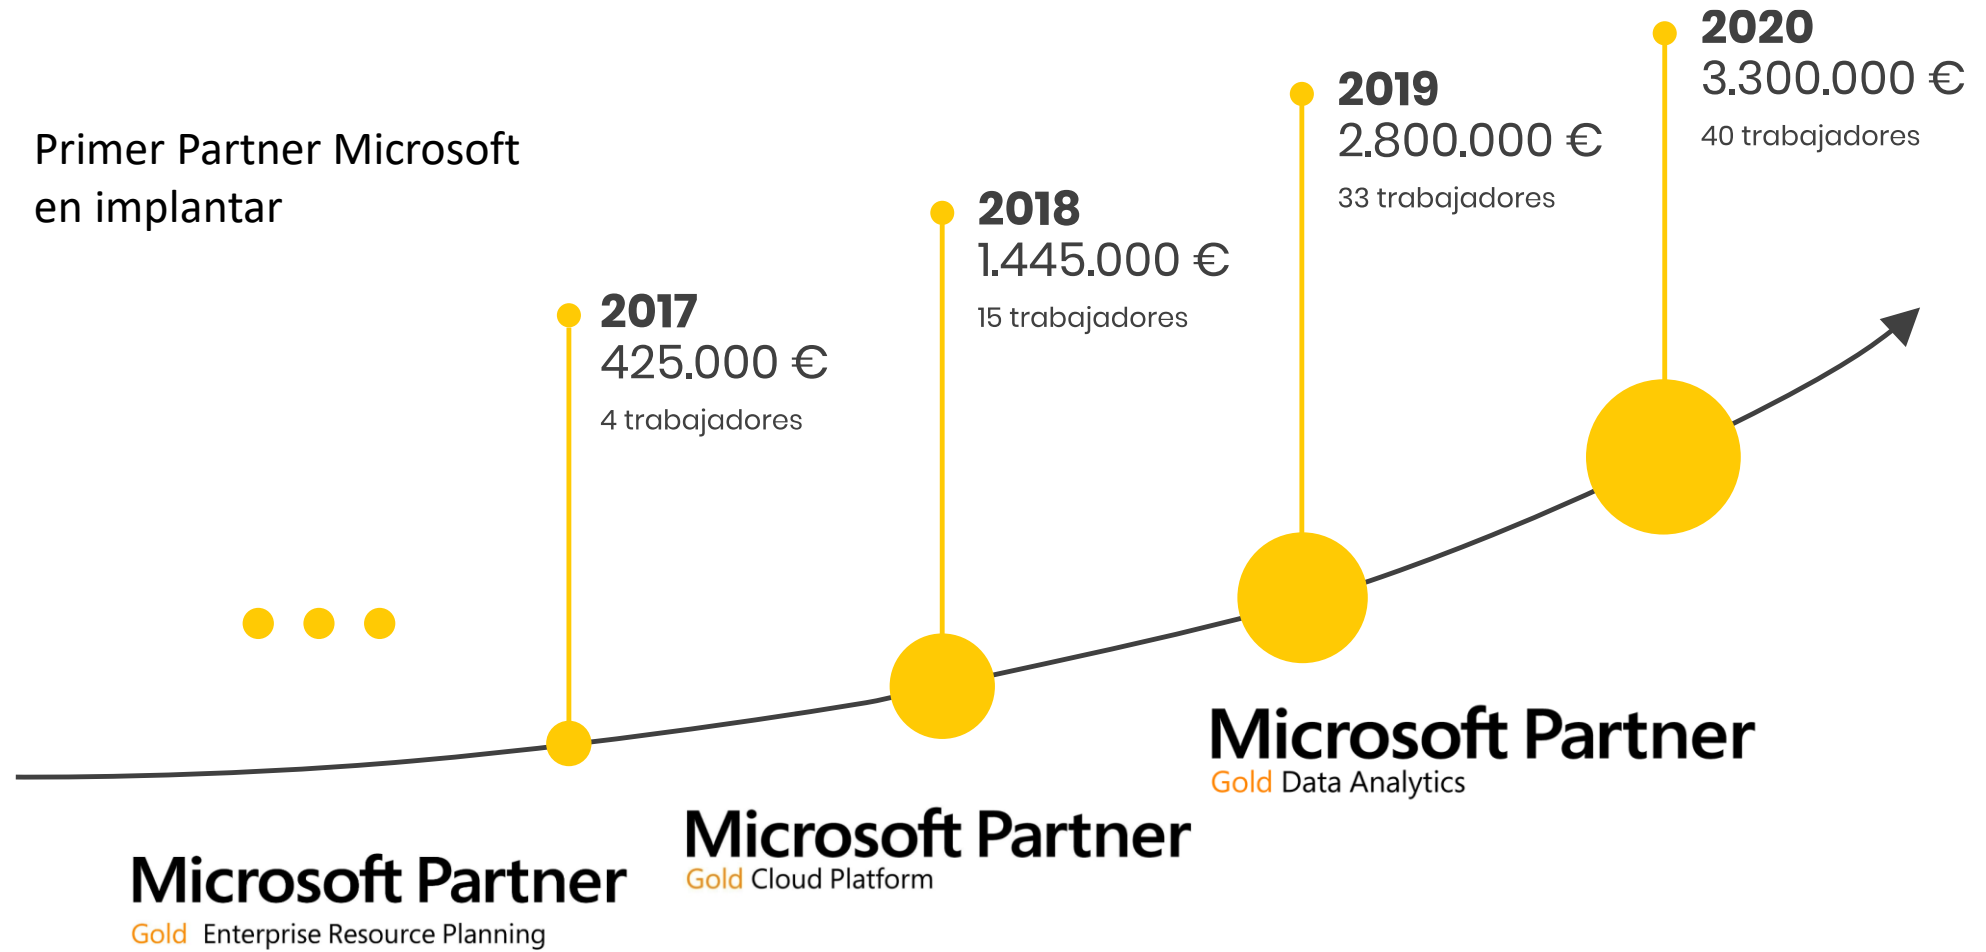

Crecimiento y objetivos

Primer Partner Microsoft en implantar