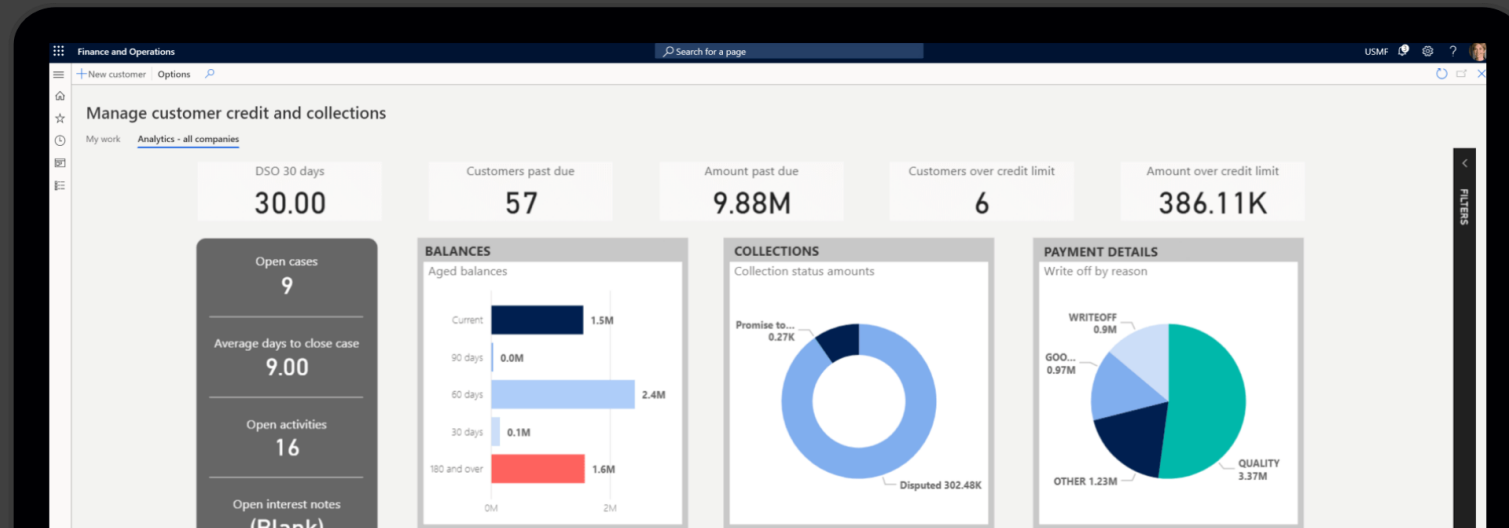

algoritmia

aplicaciones empresariales **inteligentes**

Presentación empresa

¿Quiénes somos?

Algoritmia es una consultora especializada en proyectos de transformación digital **end to end** que se enfoca a mediana/gran empresa, aportando aplicaciones empresariales inteligentes como Dynamics 365, Business Intelligence, Inteligencia Artificial, Machine Learning, Movilidad, Flows y Apps.

MOVILIDAD

BIG DATA ANALYTICS

MACHINE LEARNING

IoT

MICROSOFT POWER BI

Convierta los datos en oportunidades

Toma las mejores decisiones estratégicas para tu negocio aprovechando todo el potencial de Power BI.

Obtén un análisis de autoservicio a escala empresarial, reduciendo el precio, la complejidad y los riesgos de seguridad de las distintas soluciones utilizando una sola plataforma

[Saber más](#)