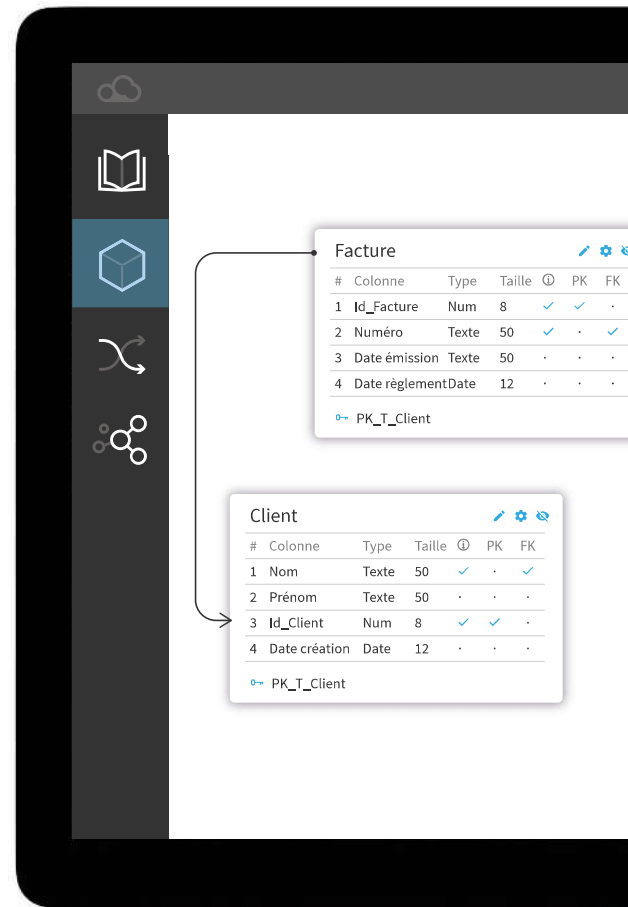

Des fonctionnalités simples, puissantes et agiles

Glossaire métier

Un référentiel collaboratif permettant à l'ensemble des acteurs de l'entreprise de contribuer aux définitions et à la contextualisation des données.

Modeleur de données

Le modeleur DataGalaxy permet une représentation partagée de vos sources de données — relationnelles ou non — dans un environnement ergonomique, simple et collaboratif par nature.

Designer de traitements et flux

Avec le designer de traitements de DataGalaxy, il est simple de créer un référentiel partagé des traitements et de visualiser les liens et les règles de transformation de vos données.

Moteur de recherche

Avec le moteur de recherche globale de DataGalaxy, les définitions, modèles et usages liés à une donnée, sont à portée de clic.

Analyse visuelle

Les datalineages sont essentiels pour analyser et maîtriser l'impact des modifications des données.

Avec ses outils d'analyse visuelle, DataGalaxy offre des capacités d'exploration aussi bien dans vos systèmes d'information que dans le champ sémantique.