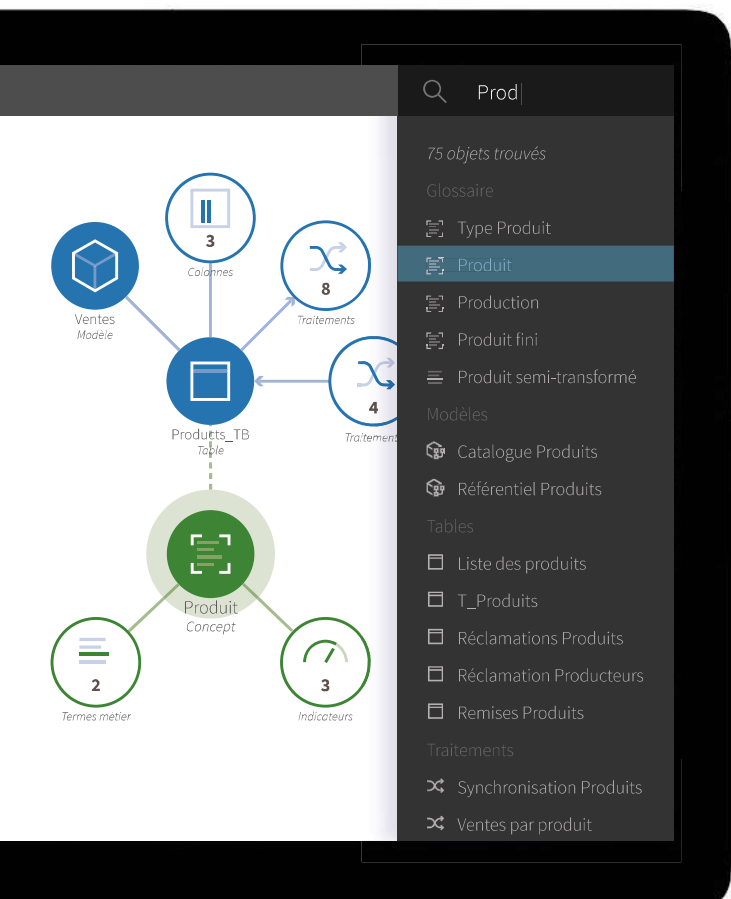

Des fonctionnalités simples, puissantes et agiles

Glossaire métier

Un référentiel collaboratif permettant à l'ensemble des acteurs de l'entreprise de contribuer aux définitions et à la contextualisation des données.

Modeleur de données

Le modeleur DataGalaxy permet une représentation partagée de vos sources de données — relationnelles ou non — dans un environnement ergonomique, simple et collaboratif par nature.

Designer de traitements et flux

Avec le designer de traitements de DataGalaxy, il est simple de créer un référentiel partagé des traitements et de visualiser les liens et les règles de transformation de vos données.

Moteur de recherche

Avec le moteur de recherche globale de DataGalaxy, les définitions, modèles et usages liés à une donnée, sont à portée de clic.

Analyse visuelle

Les datalineages sont essentiels pour analyser et maîtriser l'impact des modifications des données.

Avec ses outils d'analyse visuelle, DataGalaxy offre des capacités d'exploration aussi bien dans vos systèmes d'information que dans le champ sémantique.