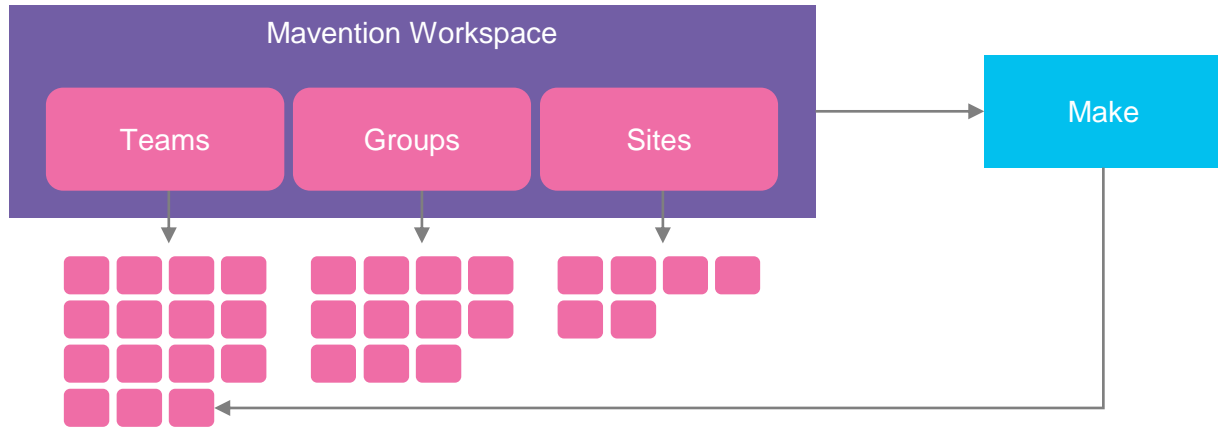

Een conceptueel plaatje van Workspace...