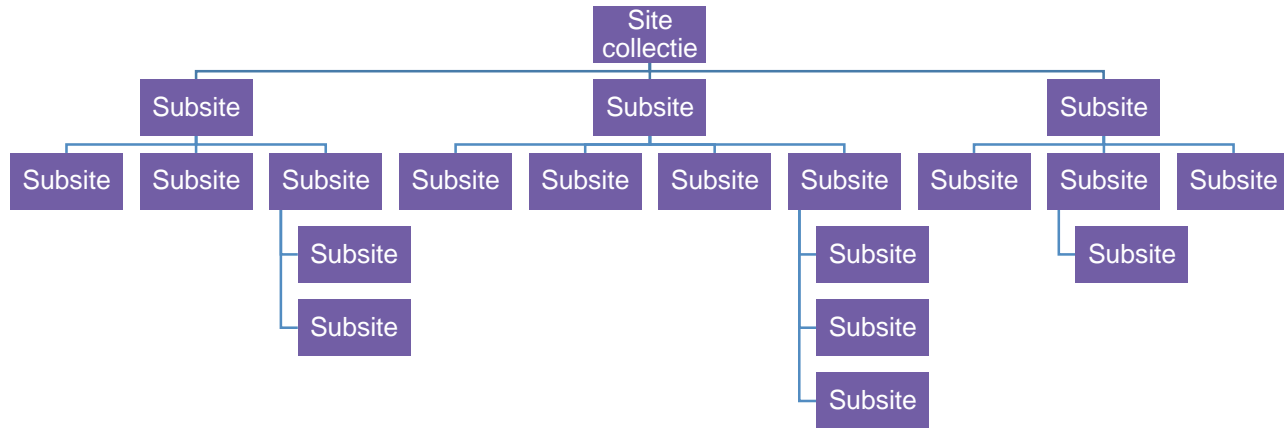

mavention

Making business better

A background image showing a blurred office scene with people working at a table. In the foreground, a white coffee cup sits on a saucer next to a spiral-bound notebook. A person's hands are visible, one holding a pen and writing in the notebook, and another hand resting on the notebook. The lighting is soft and natural, suggesting a bright window in the background.

Overzicht van al je SharePoint sites, Office 365-Groepen, Teams

Mavention Workspace, in één oogopslag alle relevante informatie

Balanceren tussen gebruikersvrijheid en governance is een uitdaging

Voor eindgebruikers is het steeds eenvoudiger om sites, groepen en teams aan te maken binnen Office 365.

ICT-afdeling moet weten welke workspaces er zijn binnen de organisatie.

De visie van Microsoft, toen

De visie van Microsoft, nu

Team Site Site Group Site Team Group Team Site Site Group

De visie van Microsoft, nu