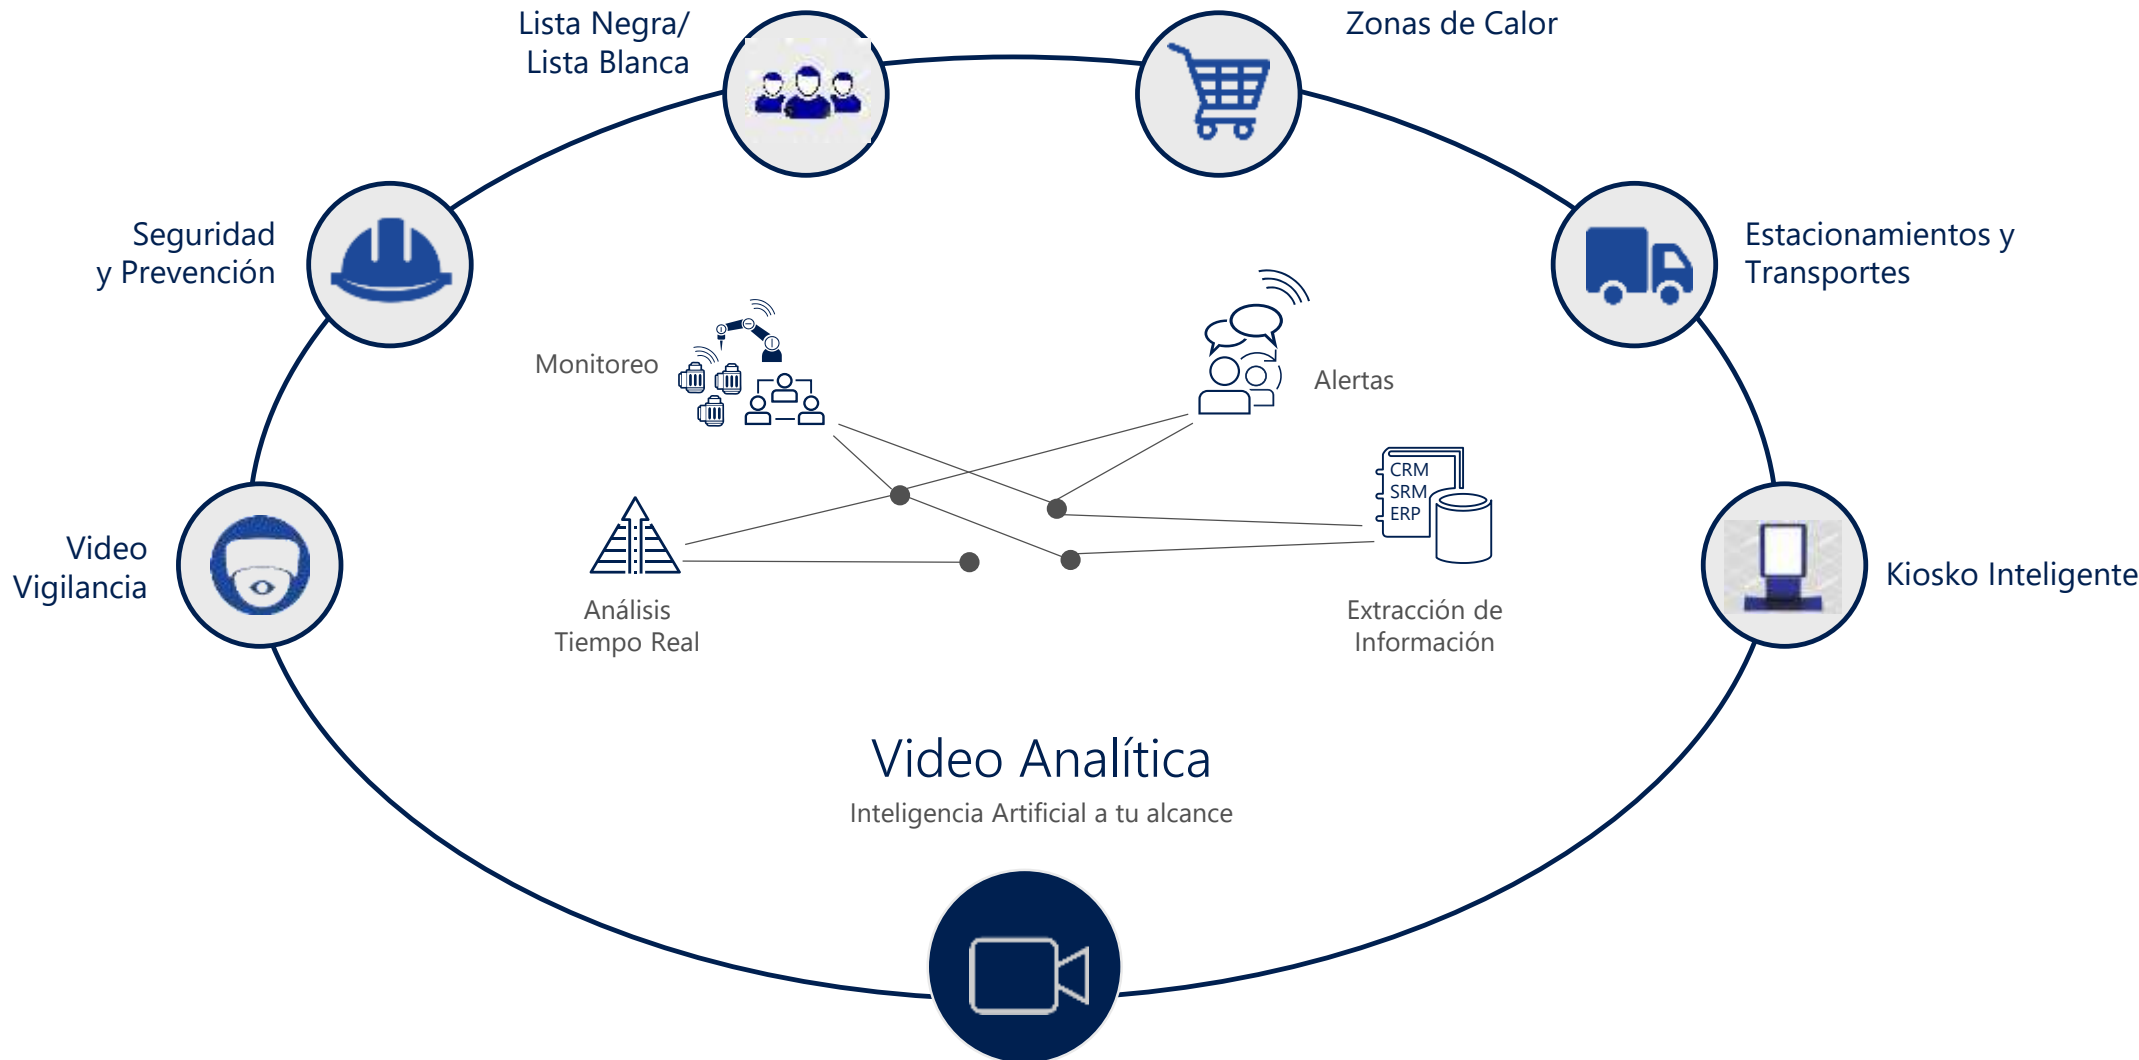

Soluciones Innovadoras aplicando Video Analítica, IoT, IA y Servicios Cognitivos

Beyond Cognitive Services

#1 en Innovación y Disrupción

¿Qué es Video Analítica?

Es un sistema que realiza análisis de imágenes y videos, en tiempo real, para extraer información y descubrir patrones mediante el uso de Inteligencia Artificial.

Fase 1: Entrenamiento

Imágenes recolectadas

Sistema

“Fuga de Gas”

Evento

¿Cómo funciona?

Fase 2: Testeo

Imágenes recolectadas

Sistema en prueba

“Fuga de Gas– 75%”

Evento testado

¿Cómo funciona?

Fase 3: Producción

Imágenes de cámaras de una planta o empresa

Sistema en producción

“Fuga de Gas– 50%”

“Fuga de Gas– 95%”

Evento identificado

Video Analítica en Acción

Aplicaciones

VIDEOANALITICA EN ACCIÓN

Video vigilancia

Seguridad y prevención

Zonas de Calor y atención en caja