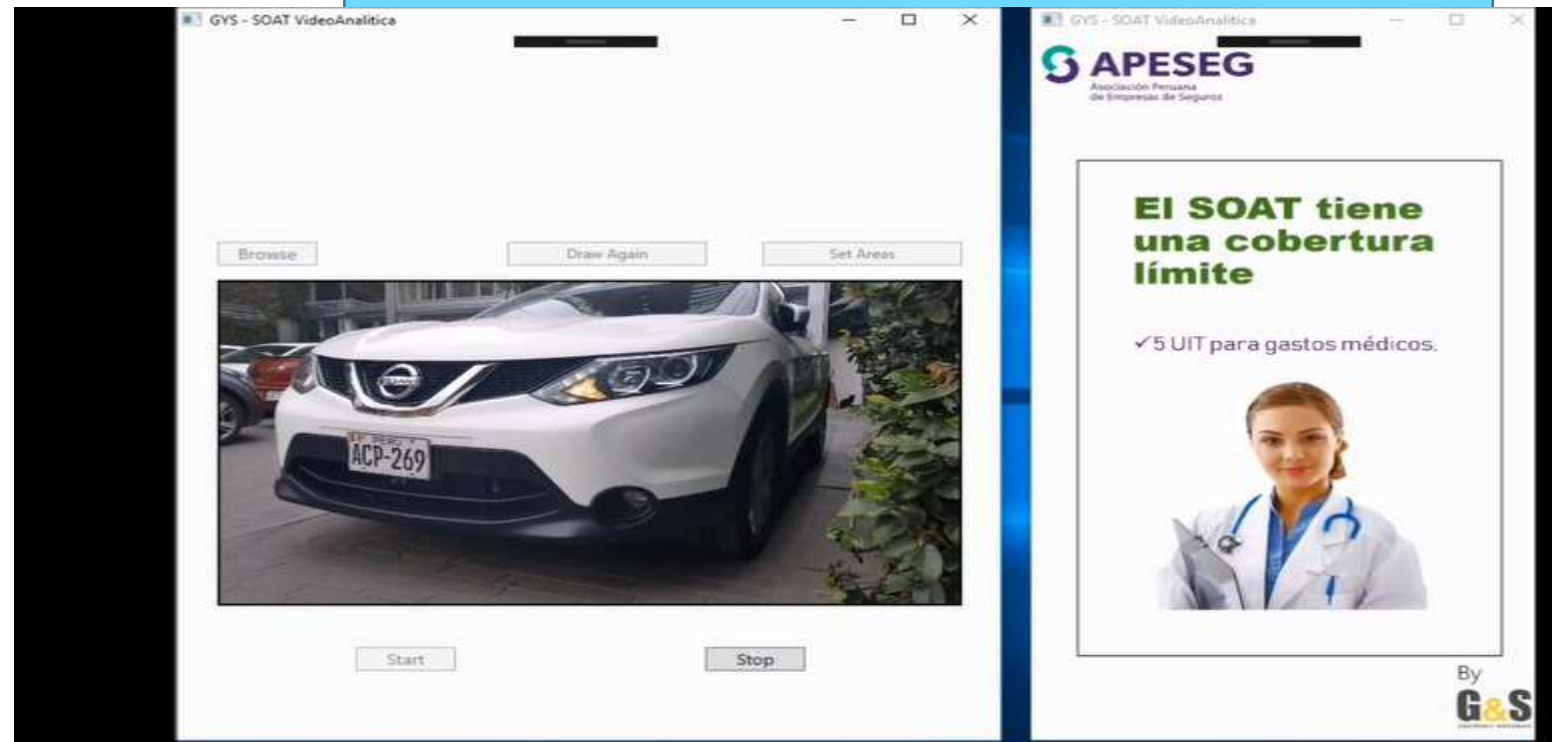

Aplicaciones

VIDEOANALITICA EN ACCIÓN

Video vigilancia

Seguridad y prevención

Zonas de Calor y atención en caja

Estacionamiento y Transporte

Lista Negra / Lista Blanca

Kiosko Inteligente