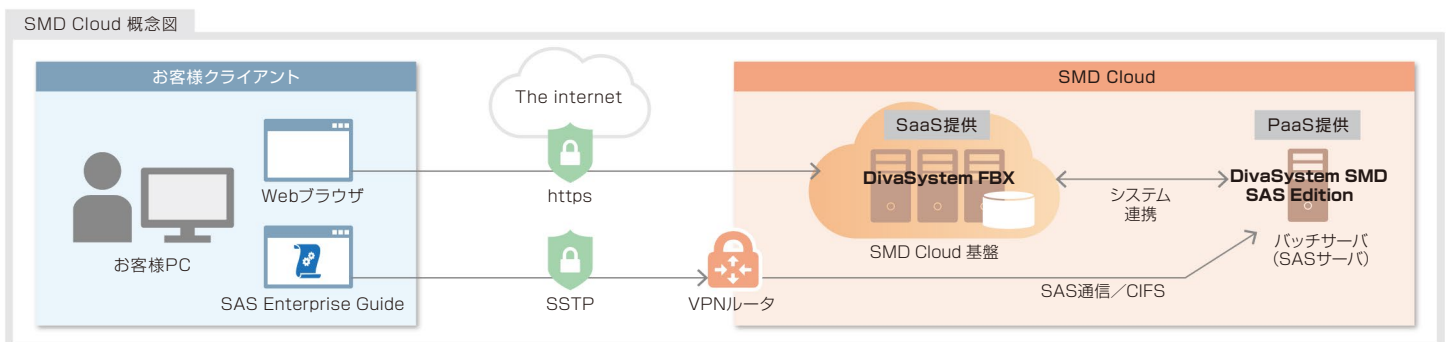

24時間365日の運用監視体制

ご提供するクラウド環境の稼働状況について、24時間365日の監視体制をご提供することにより、お客様環境の安定的なご利用を実現します。

脆弱性・セキュリティ対応

公表された各種脆弱性対応や、セキュリティパッチ適用について、プロアクティブに適用することにより、大切なデータをお守りいたします。

お客様管理者向けサポート窓口

利用方法や、稼働状況のお問い合わせ窓口として、お客様管理者向けのサポート窓口を提供します。弊社営業日、昼間までのご提供となります。

通信とデータの暗号化

お客様端末とサービス環境との、全ての通信はSSL/TLSにて暗号化されます。またご提供するすべての仮想マシンのディスクとデータベースは、暗号化されます。

ご提供メニュー構成

お客様のご利用要件に応じた、柔軟なメニュー構成となっています。

▶ **基本パッケージ(必須)** 次の3グレードより選択いただけます。

SMD Cloud Basic

Webのみで始められるエントリータイプ
DivaSystem FBX 20ユーザを提供

SMD Cloud SD2

SASサーバ上にお客様アプリケーションを構築可能なスタンダードタイプ
DivaSystem FBX 30ユーザ、DivaSystem SMD SAS Edition 10ユーザ提供

SMD Cloud SD5

高性能なSASサーバをご提供するハイグレードタイプ
DivaSystem FBX 30ユーザ、DivaSystem SMD SAS Edition 10ユーザ提供

▶ **オプション** ユーザ追加(DivaSystem FBX、DivaSystem SMD SAS Edition)オプション、インラインBIサーバ(SAS Visual Analytics)オプション、DB容量追加オプション、ディスク追加オプション、システム連携オプションなど、多彩なオプション構成です。