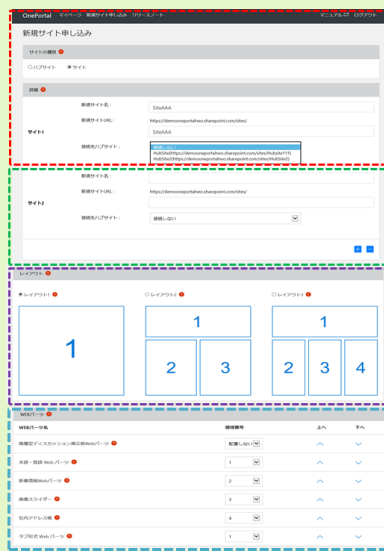

- 自社に合った Web パーツを選択しながらサイトの自動展開が可能
- マルチデバイス対応のモダン UI に適したサイトの自動展開が可能
- サイト解析機能が標準で装備されており、解析のための追加費用が不要
- BOT パーツを利用して問合せ業務などの効率化が可能

OnePortal Modern のサービス詳細

OnePortal Modern は、プロビジョニングサイトを使用して SharePoint Online のサイトを作成します。SharePoint Online のままでは難しいサイトの設定や複数サイトの作成、編集をすべて GUI で操作可能です。

SharePoint Online サイト作成時の課題

- **サイト構成**
サイトによって個別に設定が必要 …
- **複数サイトの作成**
複数サイトの同時作成が GUI ではできない …
- **レイアウト**
サイト作成後、1区画ずつ検討・設定が必要 …
- **Web パーツの配置**
サイト作成後、個別に Web パーツを配置する必要がある …

OnePortal Modern なら！

- ① 独立したトップサイト、既存サイトの配下として作るかを指定
- ② 最大10サイトまで同レイアウトで作成可能
- ③ レイアウトを作成前にあらかじめ選択
- ④ 各 Web パーツを上記レイアウトに沿った配置に指定

■ カスタム Web パーツ一覧

| 機能 | 説明 |
|-----------|--|
| 画像スライダー | レイアウトによってサイズが自動調整される画像スライダーです |
| 社内アドレス帳 | 検索ボックスや階層表示の組織からユーザー検索が行えます |
| 未読・既読掲示板 | お知らせに未読・既読の判別が可能になる機能です。ユーザー自身の未既読だけでなく、管理者が投稿に対してどのくらい未既読があるかも確認することができます |
| コンテンツタブ表示 | 1つの画面領域で複数機能がタブによって切替ができる機能です |
| 新着表示 | 複数のサイトに掲載されたお知らせを、集約して表示することができます |
| 階層型掲示板 | ディスカッション掲示板で、階層の表示ができます |
| チャットボット | OnePortal Modern に関する Q&A を含めた問い合わせができ、お客様自身で Q&A の登録をすることもできます |