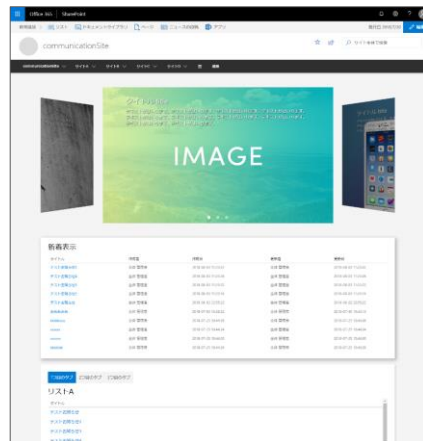

■ デザインイメージ

ソフトバンク・テクノロジー株式会社

〒160-0022 東京都新宿区新宿6丁目27番30号
新宿イーストサイドスクエア17階

電話 **03-6892-3154**

受付時間：平日10:00～17:00

メール **sbt-ipsol@tech.softbank.co.jp**

URL **https://www.softbanktech.co.jp/**

まずは
無料相談
無料見積り

ISMS認証登録範囲
本社/沙留/大阪/福岡

10920357

- 本カタログに記載された社名・商品名等は各社の商標または登録商標です。
- 本カタログに記載された内容およびその他の情報は予告なしに変更される場合があります。