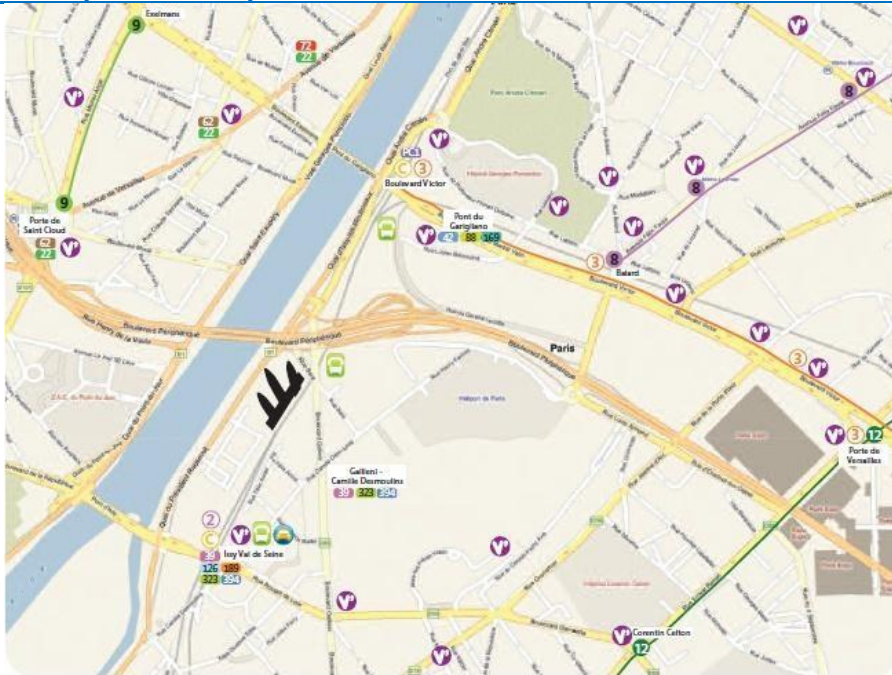

3 - Depuis le centre de Paris

Quittez Paris en longeant la Seine par le quai André Citroën. Arrivé rue Port Victor, passez sous le périphérique et tournez immédiatement à gauche.

4 - Depuis le sud de Paris

Prenez le périphérique intérieur et empruntez la sortie D7 Quai d'Issy.

Arrivé face à la Seine, prenez la rue Port Victor sur votre gauche et tournez immédiatement à gauche.

Les parkings visiteurs publics

1 - **Camille Desmoulins**

56, rue C. Desmoulins – Issy les Moulineaux [Distance du Campus :](#)

- 750 m par la rue C. Desmoulins
- 880 m par le quai

2 - **Issy Val de Seine**

7, rue Rouget de l'Isle – Issy les Moulineaux [Distance du Campus :](#)

- 1000 m par la rue C. Desmoulins
- 580 m par le quai

Le parking Issy-Val de Seine est le plus proche du Campus par le quai.

Accès par les transports en communs

Le Métro

Quatre lignes de métro desservent les environs du site. A partir de ces stations, vous pouvez rejoindre les points d'arrêt des navettes Microsoft via le RER, le Bus ou le Tramway.