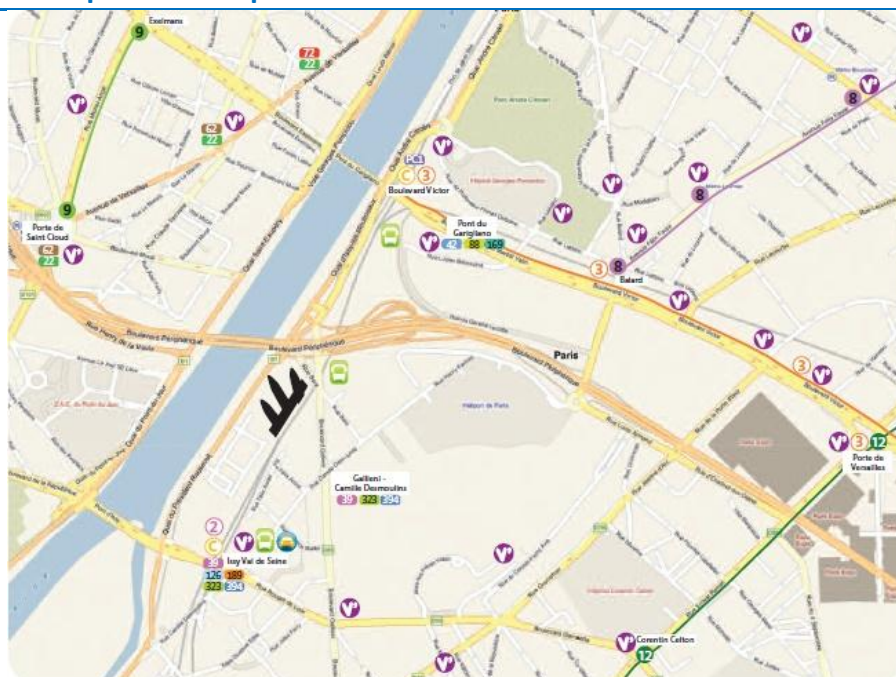

Prenez le périphérique intérieur et empruntez la sortie D7 Quai d'Issy.

Arrivé face à la Seine, prenez la rue Port Victor sur votre gauche et tournez immédiatement à gauche.

Les parkings visiteurs publics

1 - Camille Desmoulins

56, rue C. Desmoulins – Issy les Moulineaux

Distance du Campus :

- 750 m par la rue C. Desmoulins
- 880 m par le quai

2 - Issy Val de Seine

7, rue Rouget de l'Isle – Issy les Moulineaux

Distance du Campus :

- 1000 m par la rue C. Desmoulins
- 580 m par le quai

Le parking Issy-Val de Seine est le plus proche du Campus par le quai. Les visiteurs peuvent bénéficier de tarif préférentiel en validant leur ticket à l'accueil du Campus.

Accès par les transports en communs

Le Métro

Quatre lignes de métro desservent les environs du site. A partir de ces stations, vous pouvez rejoindre les points d'arrêt des navettes Microsoft via le RER, le Bus ou le Tramway.