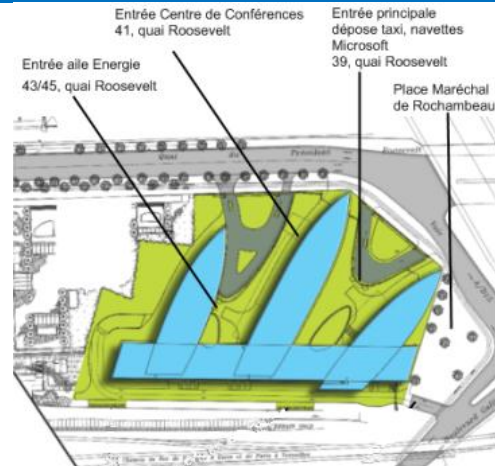

VENIR CHEZ MICROSOFT France

L'adresse du Campus Microsoft :

39, quai du Président Roosevelt
92130 Issy-les-Moulineaux

Où sommes-nous ?

Les accès piétons :

- L'accès piétons principal se fait par le **39, quai du Président Roosevelt à Issy-les-Moulineaux**.

Taxi ou Chauffeur = dépose minute

Les taxis ou les voitures avec chauffeur peuvent déposer ou prendre leurs passagers devant l'entrée principale du 39, quai Président Roosevelt.

Accès par la route :

L'approche du Campus (rive gauche) se fait à Issy-les-Moulineaux par le quai Président Roosevelt (provenance de Paris ou de Meudon) ou par le boulevard Galliéni. Il vous suffit ensuite de vous garer dans l'un des parkings publics dont les adresses figurent dans le paragraphe suivant.